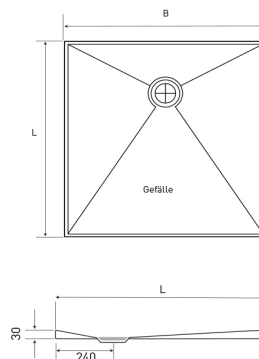

Duschfläche TerraPunto, weiss matt emailliert

Artikelnummer: 6-TP0808-M

Technische Informationen

Duschfläche TerraPunto, weiss matt emailliert

Extra flache Duschfläche aus hochwertigem Stahl-Email für den Einbau bodeneben oder aufgesetzt
verschiedene Abmessungen erhältlich
Material: Stahl-Email alpinweiss matt

Abmessungen (B X L): 80 x 80 cm