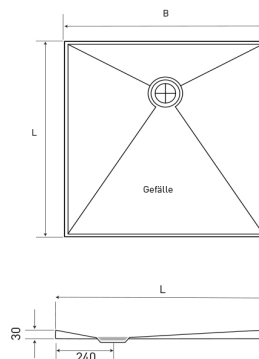

## Duschfläche TerraPunto, weiss glänzend emailliert

**Artikelnummer: 6-TP0808**

### Technische Informationen

Duschfläche TerraPunto, weiss glänzend emailliert

Extra flache Duschfläche aus hochwertigem Stahl-Email für den Einbau bodeneben oder aufgesetzt  
verschiedene Abmessungen erhältlich  
Material: Stahl-Email alpinweiss glanz

Abmessungen (B X L): 80 x 80 cm