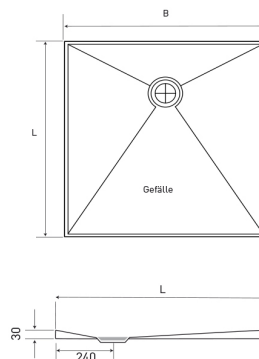

Duschfläche TerraPunto, weiss matt emailliert

Artikelnummer: 6-TP0811-M

Technische Informationen

Duschfläche TerraPunto, weiss matt emailliert

Extra flache Duschfläche aus hochwertigem Stahl-Email für den Einbau bodeneben oder aufgesetzt
verschiedene Abmessungen erhältlich
Material: Stahl-Email alpinweiss matt

Abmessungen (B X L): 80 x 110 cm