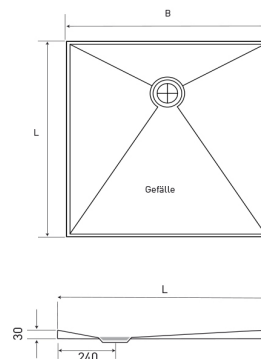

Duschfläche TerraPunto, weiss matt emailliert

Artikelnummer: 6-TP0812-M

Technische Informationen

Duschfläche TerraPunto, weiss matt emailliert

Extra flache Duschfläche aus hochwertigem Stahl-Email für den Einbau bodeneben oder aufgesetzt
verschiedene Abmessungen erhältlich
Material: Stahl-Email alpinweiss matt

Abmessungen (B X L): 80 x 120 cm