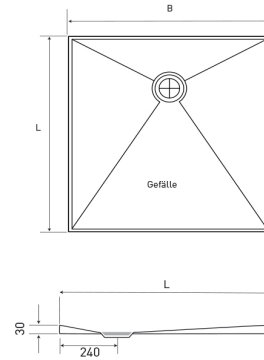

## Duschfläche TerraPunto, weiss glänzend emailliert

**Artikelnummer: 6-TP0814**

### Technische Informationen

Duschfläche TerraPunto, weiss glänzend emailliert

Extra flache Duschfläche aus hochwertigem Stahl-Email für den Einbau bodeneben oder aufgesetzt  
verschiedene Abmessungen erhältlich  
Material: Stahl-Email alpinweiss glanz

Abmessungen (B X L): 80 x 140 cm