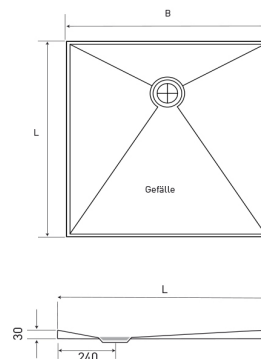

## Duschfläche TerraPunto, weiss matt emailliert

**Artikelnummer: 6-TP0910-M**

### Technische Informationen

Duschfläche TerraPunto, weiss matt emailliert

Extra flache Duschfläche aus hochwertigem Stahl-Email für den Einbau bodeneben oder aufgesetzt  
verschiedene Abmessungen erhältlich  
Material: Stahl-Email alpinweiss matt

Abmessungen (B X L): 90 x 100 cm