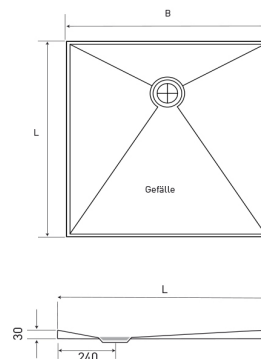

Duschfläche TerraPunto, weiss matt emailliert

Artikelnummer: 6-TP0911-M

Technische Informationen

Duschfläche TerraPunto, weiss matt emailliert

Extra flache Duschfläche aus hochwertigem Stahl-Email für den Einbau bodeneben oder aufgesetzt
verschiedene Abmessungen erhältlich
Material: Stahl-Email alpinweiss matt

Abmessungen (B X L): 90 x 110 cm