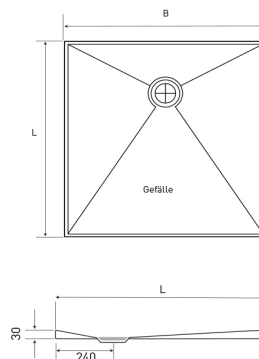

Duschfläche TerraPunto, weiss glänzend emailliert

Artikelnummer: 6-TP0912

Technische Informationen

Duschfläche TerraPunto, weiss glänzend emailliert

Extra flache Duschfläche aus hochwertigem Stahl-Email für den Einbau bodeneben oder aufgesetzt
verschiedene Abmessungen erhältlich
Material: Stahl-Email alpinweiss glanz

Abmessungen (B X L): 90 x 120 cm