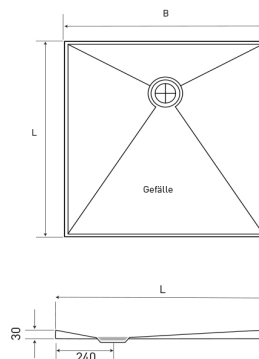

## Duschfläche TerraPunto, weiss glänzend emailliert

**Artikelnummer: 6-TP1010**

### Technische Informationen

Duschfläche TerraPunto, weiss glänzend emailliert

Extra flache Duschfläche aus hochwertigem Stahl-Email für den Einbau bodeneben oder aufgesetzt  
verschiedene Abmessungen erhältlich  
Material: Stahl-Email alpinweiss glanz

Abmessungen (B X L): 100 x 100 cm