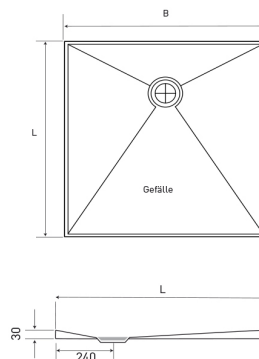

Duschfläche TerraPunto, weiss matt emailliert

Artikelnummer: 6-TP1012-M

Technische Informationen

Duschfläche TerraPunto, weiss matt emailliert

Extra flache Duschfläche aus hochwertigem Stahl-Email für den Einbau bodeneben oder aufgesetzt
verschiedene Abmessungen erhältlich
Material: Stahl-Email alpinweiss matt

Abmessungen (B X L): 100 x 120 cm