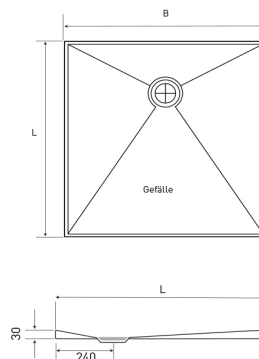

Duschfläche TerraPunto, weiss matt emailliert

Artikelnummer: 6-TP1014-M

Technische Informationen

Duschfläche TerraPunto, weiss matt emailliert

Extra flache Duschfläche aus hochwertigem Stahl-Email für den Einbau bodeneben oder aufgesetzt
verschiedene Abmessungen erhältlich
Material: Stahl-Email alpinweiss matt

Abmessungen (B X L): 100 x 140 cm