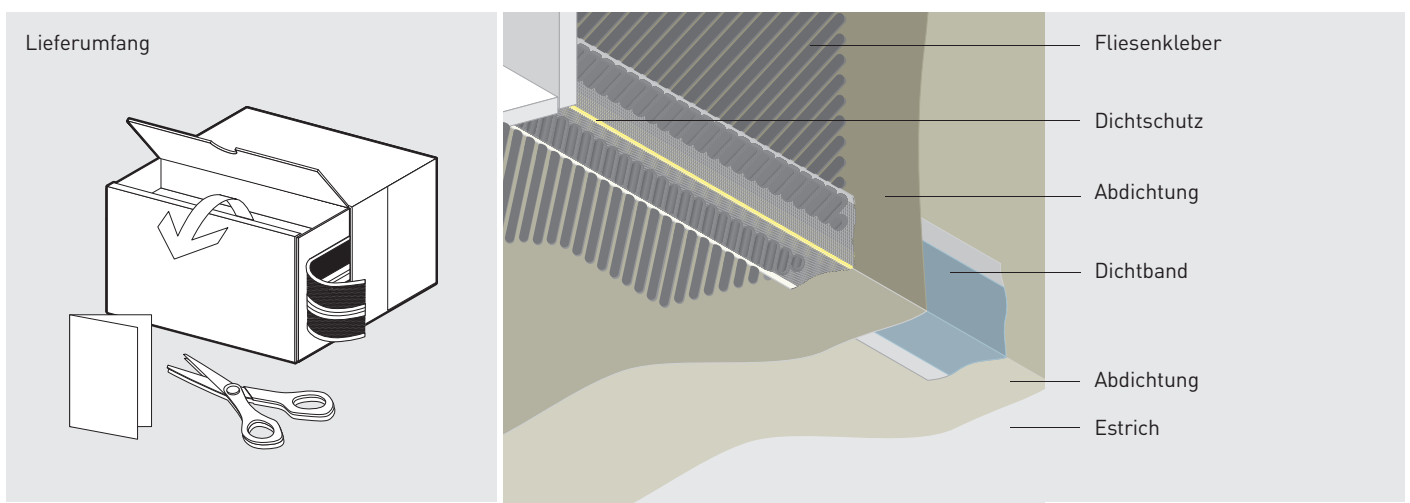

NEU

DICHTSCHUTZ RIVA

Dauerhaft dicht - auch nach dem Sanieren

Alle Vorteile auf einen Blick:

- Zuverlässiger Schutz des Dichtbandes
- Einfache Anwendung/ hohe Sicherheit
- Einbettung in Fliesenkleber
- Für horizontalen und vertikalen Einbau

Abdichtung verletzt nach dem Sanieren?

Nein, mit diesem Dichtsutz bleibt die Abdichtung/ das Dichtband auch nach Erneuerung der Silikonfuge dauerhaft dicht. Das schnittfeste Edelstahl-Gewebe schützt die empfindlichen Schichten vor Verletzungen durch Werkzeuge oder Messer.

Dichtsutz RIVA

- Metallgewebe mit beidseitigem Saum
- Breite 2 x 40 mm
- Inkl. Schere
- Rollen à 10 m oder 20 m

**ab Lager
lieferbar**

Dichtsutz RIVA	Länge	Artikel Nr.
	10 m	6-500010
	20 m	6-500020

NOUVEAU

PROTECTION D'ÉTANCHÉITÉ RIVA

Durablement étanche, même après la rénovation

Tous les avantages :

- Protection fiable de la bande d'étanchéité
- Application simple/ très grande sécurité
- Intégration dans la colle pour carreaux
- Montage vertical et horizontal