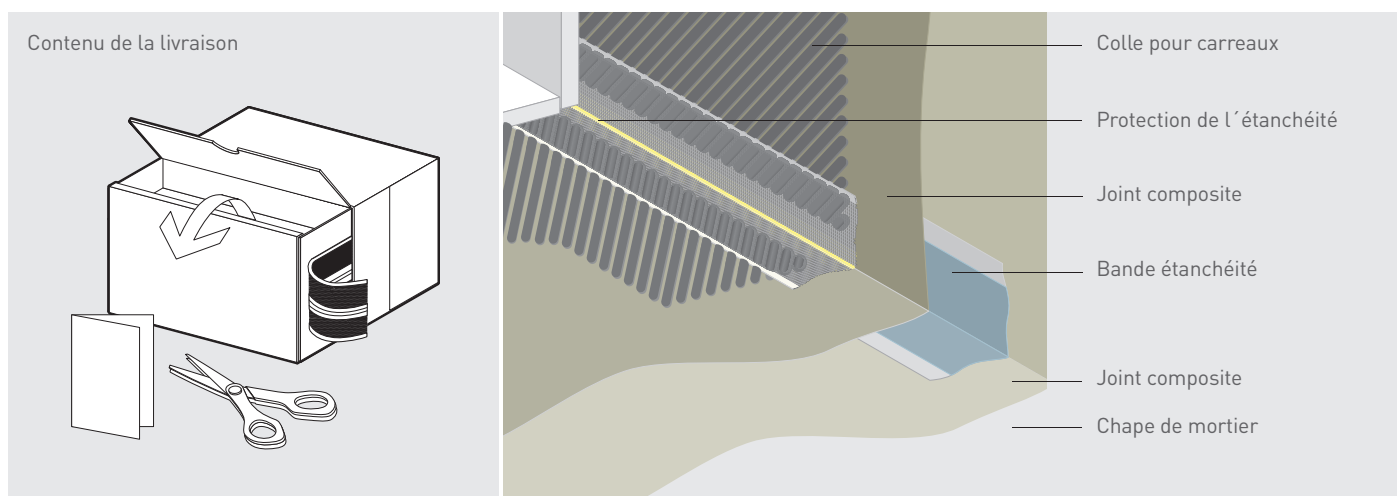

NEU

DICHTSCHUTZ RIVA

Dauerhaft dicht - auch nach dem Sanieren

Alle Vorteile auf einen Blick:

- Zuverlässiger Schutz des Dichtbandes
- Einfache Anwendung/ hohe Sicherheit
- Einbettung in Fliesenkleber
- Für horizontalen und vertikalen Einbau

Abdichtung verletzt nach dem Sanieren?

Nein, mit diesem Dichtsutz bleibt die Abdichtung/ das Dichtband auch nach Erneuerung der Silikonfuge dauerhaft dicht. Das schnittfeste Edelstahl-Gewebe schützt die empfindlichen Schichten vor Verletzungen durch Werkzeuge oder Messer.

Dichtsutz RIVA

- Metallgewebe mit beidseitigem Saum
- Breite 2 x 40 mm
- Inkl. Schere
- Rollen à 10 m oder 20 m

**ab Lager
lieferbar**

Dichtsutz RIVA	Länge	Artikel Nr.
	10 m	6-500010
	20 m	6-500020

NOUVEAU

PROTECTION D'ÉTANCHÉITÉ RIVA

Durablement étanche, même après la rénovation

Tous les avantages :

- Protection fiable de la bande d'étanchéité
- Application simple/ très grande sécurité
- Intégration dans la colle pour carreaux
- Montage vertical et horizontal